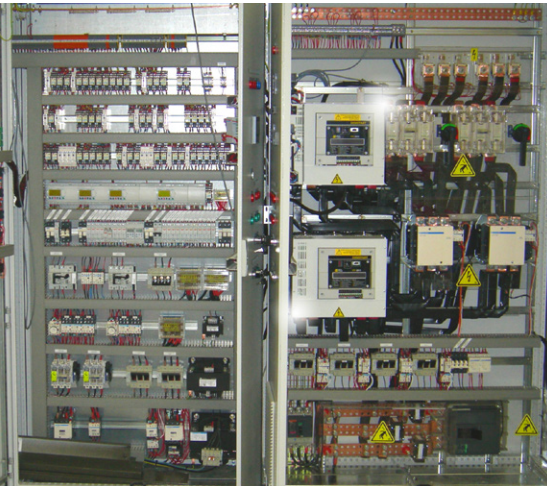

Les experts du
génie
électrotechnique